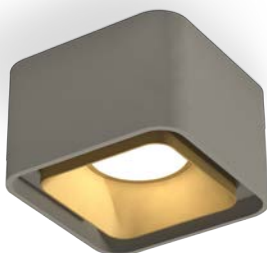

XS7834004
серый песок/золото песок
MR16 GU5.3 95x95x60
(C7834, N7704)