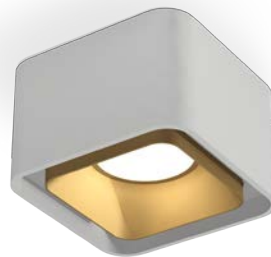

XS7832004
белый песок/золото песок
MR16 GU5.3 95x95x60
(C7832, N7704)