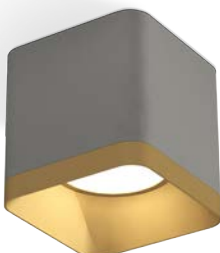

XS7807004
серый песок/золото песок
MR16 GU5.3 70x70x70
(C7807, N7704)