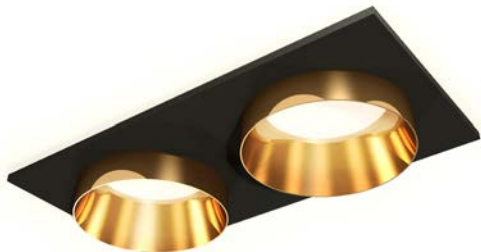

XC6525024
черный песок/золото желтое
полированное
MR16 GU5.3 160x80x35 Ø150x70
(C6526, N6134)