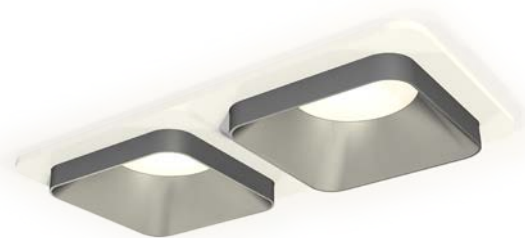

XC7905001
 белый песок/белый песок
 MR16 GU5.3 180x90x42 Ø170x75
 (C7905, N7701)

XC7905002
 белый песок/черный песок
 MR16 GU5.3 180x90x42 Ø170x75
 (C7905, N7702)

XC7905003
 белый песок/серебро песок
 MR16 GU5.3 180x90x42 $\diamond 170 \times 75$
 (C7905, N7703)