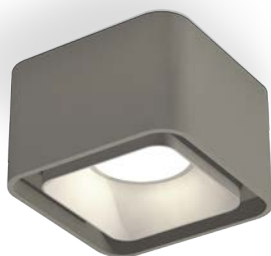

XS7834001
серый песок/белый песок
MR16 GU5.3 95x95x60
(C7834, N7701)