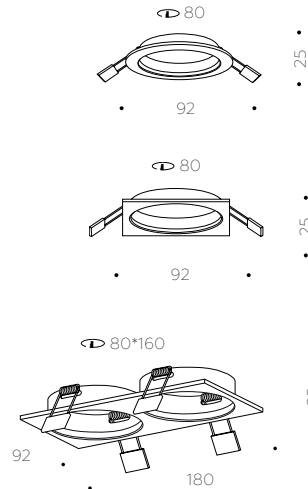

КОРПУС ВСТРАИВАЕМЫЙ Ø70

КОРПУС ВСТРАИВАЕМЫЙ Ø85