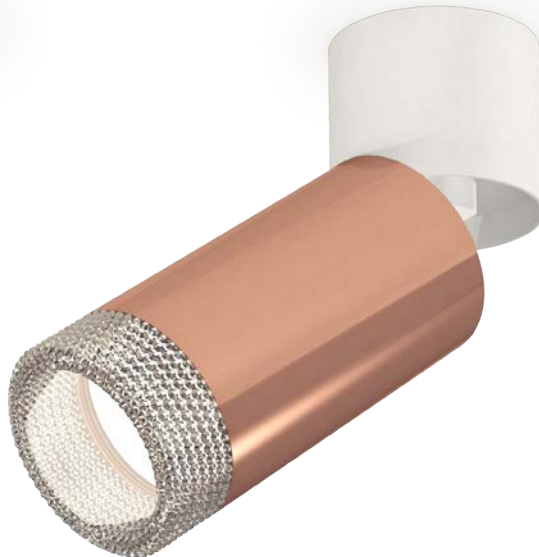

XM6326021
золото розовое полированное, чер-
ный песок/черный полируемый
MR16 GU5.3 Ø60x180
(C6326, A2210, N6121)