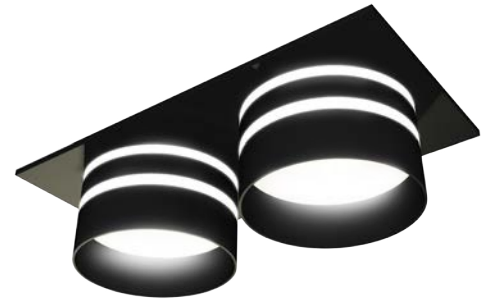

XC7636042
черный песок/белый матовый
MR16 GU5.3 180x92x65 Ø160x80
(C7636, N7142)