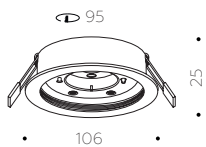

КОРПУС ВСТРАИВАЕМЫЙ Ø70

КОРПУС ВСТРАИВАЕМЫЙ Ø85