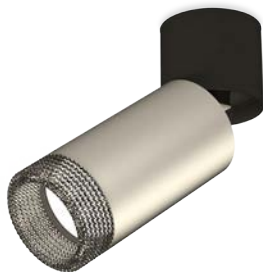

XM6324030
серебро песок, белый/белый песок
MR16 GU5.3 Ø60x147
(A2220, C6324, N6101)

XM6324041
серебро песок,
черный/тонируемый
MR16 GU5.3 Ø60x165
(A2221, C6324, N6151)