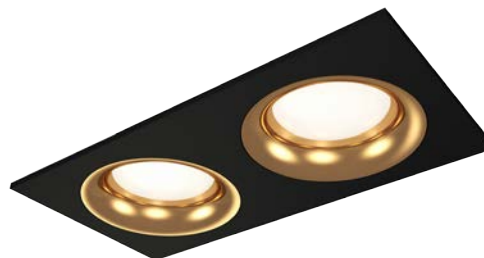

XC7636005
черный песок/
золото желтое полированное
MR16 GU5.3 180x92x26 Ø160x80
(C7636, N7014)