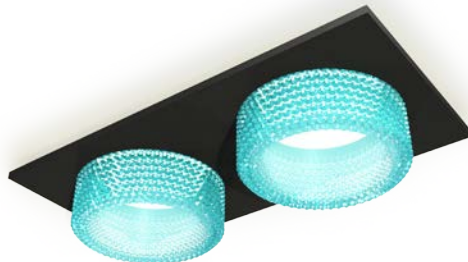

XC6526043
черный песок/голубой
MR16 GU5.3 160x80x45 Ø150x70
(C6526, N6153)