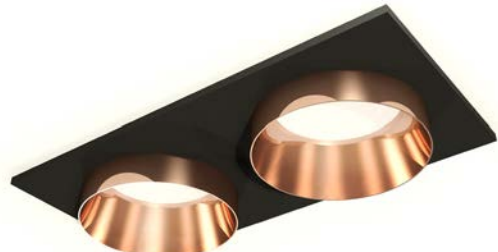

XC6525025
черный песок/золото розовое
полированное
MR16 GU5.3 160x80x35 Ø150x70
(C6526, N6135)