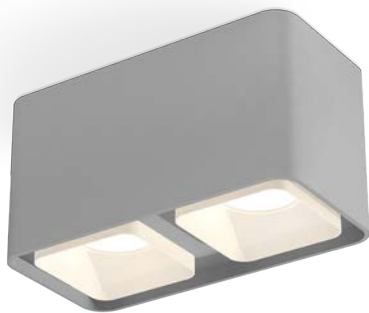

XS7852010
серый песок/белый матовый
MR16 GU5.3 190x95x100
(C7852, N7755)