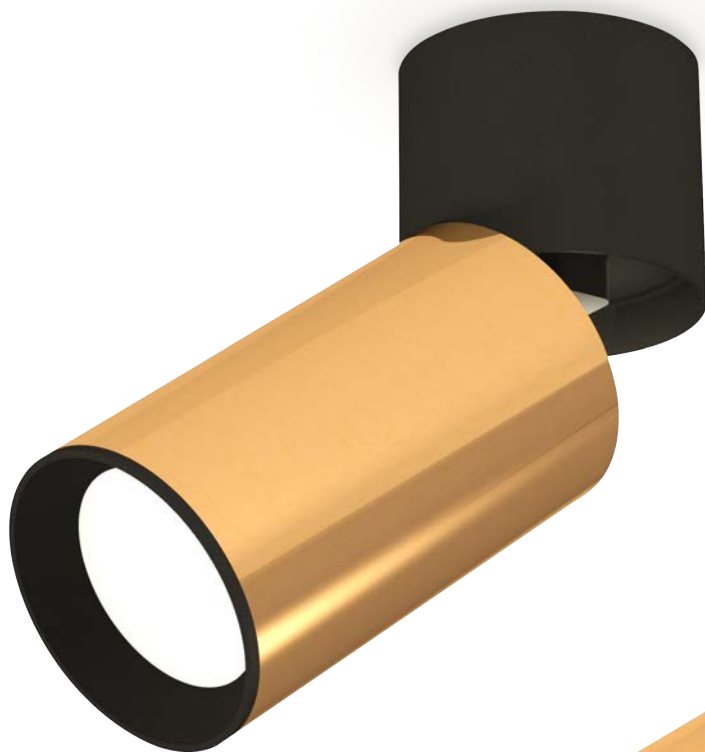

XM6327030
золото желтое полированное,
белый/белый песок
MR16 GU5.3 Ø60x147
(A2220, C6327, N6101)

XM6327031
золото желтое полированное,
белый/прозрачный
MR16 GU5.3 Ø60x165
(A2220, C6327, N6150)