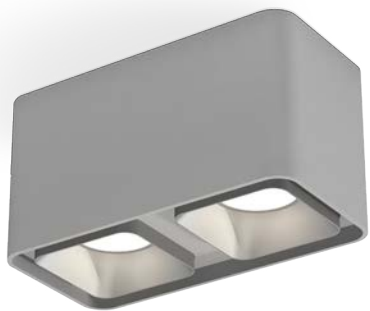

XS7852003
серый песок/серебро песок
MR16 GU5.3 190x95x100
(C7852, N7703)