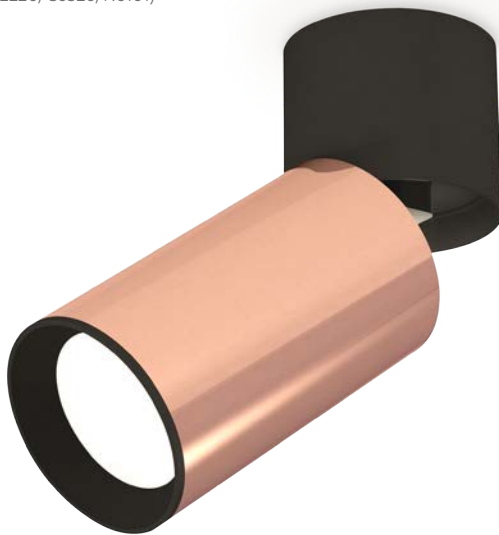

XM6326030
золото розовое полированное,
белый/белый песок
MR16 GU5.3 Ø60x147
(A2220, C6326, N6101)