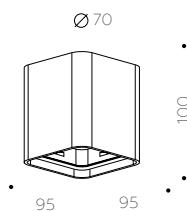

C7821
черный песок

60

95 95

C7832
белый песок

C7833
черный песок

C7834
серый песок

КОРПУС НАКЛАДНОЙ

ПОДХОДЯТ Ø60 И Ø70 КРЕПЕЖНЫЕ СИСТЕМЫ