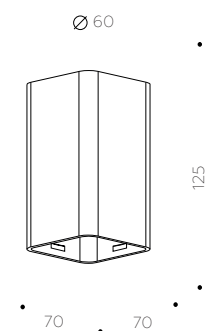

КОРПУС НАКЛАДНОЙ

ПОДХОДЯТ Ø60 И Ø70 КРЕПЕЖНЫЕ СИСТЕМЫ

60

70 70

80

70 70

125

70 70

60

95 95