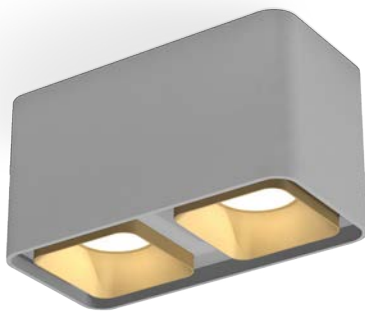

XS7852004
серый песок/золото песок
MR16 GU5.3 190x95x100
(C7852, N7704)