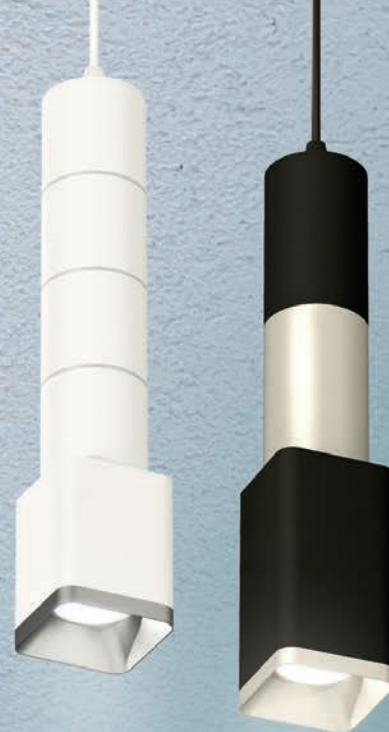

ОФИС:

111672 г. Москва, ул. Суздальская, д. 46

СКЛАД:

МО, п. Обухово, Кудиновское шоссе, 4
25 склад, 3 секция, 20 ворота

ГРУППЫ В СОЦИАЛЬНЫХ СЕТЯХ:

@ ambrellalight

▶ ambrellalight

 **AMBRELLA LIGHT**