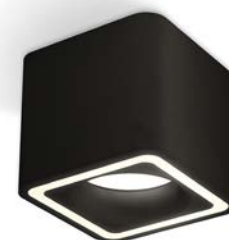

XS7806020
черный песок/черный песок
MR16 GU5.3 70x70x62
(C7806, N7716)