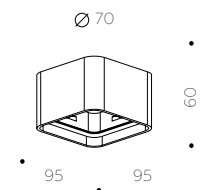

КОРПУС НАКЛАДНОЙ

ПОДХОДЯТ Ø60 И Ø70 КРЕПЕЖНЫЕ СИСТЕМЫ

60

70 70

80

70 70

125

70 70

60

95 95