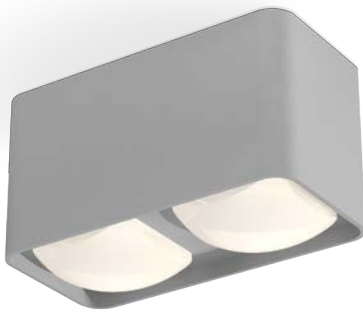

XS7852011
серый песок/белый матовый
MR16 GU5.3 190x95x110
(C7852, N7756)