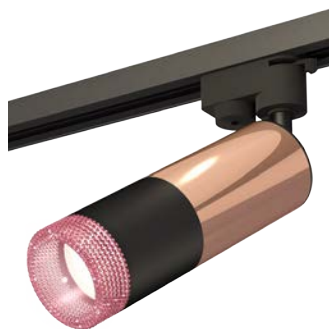

XT6302051
черный песок, серебро полирован-
ное/серебро полированное
MR16 GU5.3 Ø60x216.5
(A2521, C6305, A2060, C6302, N6122)

XT6302061

черный песок, золото розовое полированное/розовый
MR16 GU5.3 Ø60x265
(A2521, C6326, A2010, C6302, N6152)