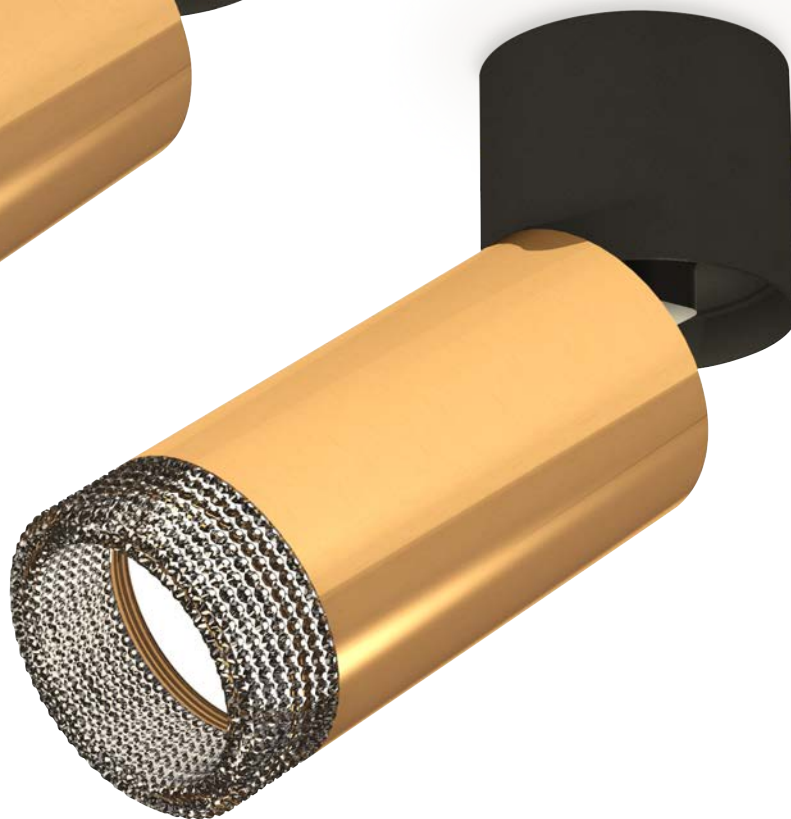

XM6327021
золото желтое полированное/
черный полированный
MR16 GU5.3 Ø60x180
(C6327, A2210, N6121)