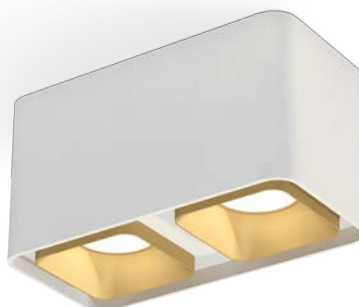

XS7850002
 белый песок/черный песок
 MR16 GU5.3 190x95x100
 (C7850, N7702)

XS7850003
 белый песок/серебро песок
 MR16 GU5.3 190x95x100
 (C7850, N7703)

XS7850004
 белый песок/золото песок
 MR16 GU5.3 190x95x100
 (C7850, N7704)