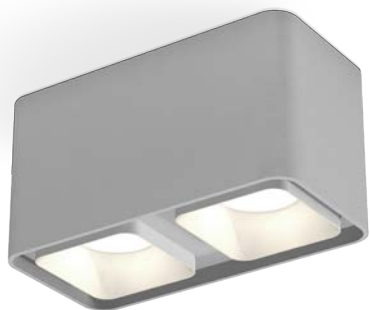

XS7852001
серый песок/белый песок
MR16 GU5.3 190x95x100
(C7852, N7701)