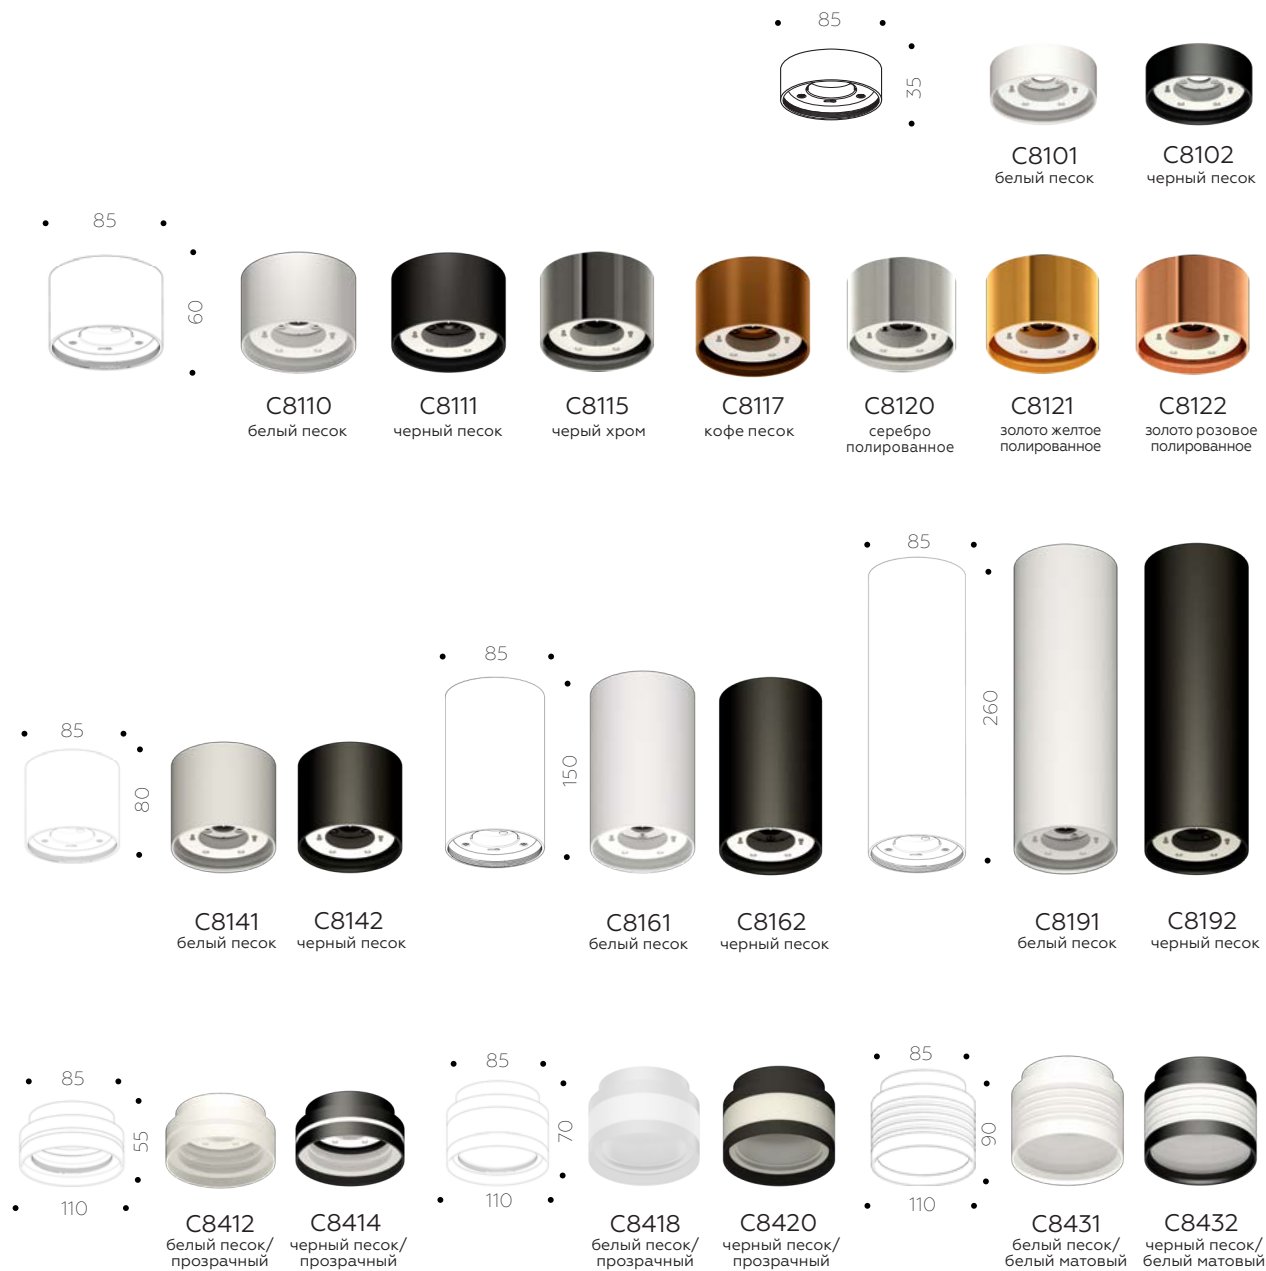

C1103
серебро песок

C1104
серебро
полированное

C1105
золото желтое
полированное

КОРПУС НАКЛАДНОЙ Ø70

C1122
белый песок

C1123
черный хром

C1124
кофе песок

C1125
золото желтое
полированное

C1141
белый песок

C1142
черный песок

C1143
серебро
полированное

C1144
золото розовое
полированное

КОРПУС НАКЛАДНОЙ Ø85

НАСАДКА ЗАДНЯЯ Ø60

N6901
белый песок

N6902
черный
полированный

СКРЫТЫЙ

A2010
алюминий

ДЕКОРАТИВНЫЙ

A2060
серебро
полированное

A2061
черный
полированный

A2062
золото желтое
полированное

A2063
золото розовое
полированное

ПЕРЕХОДНИК Ø60/70