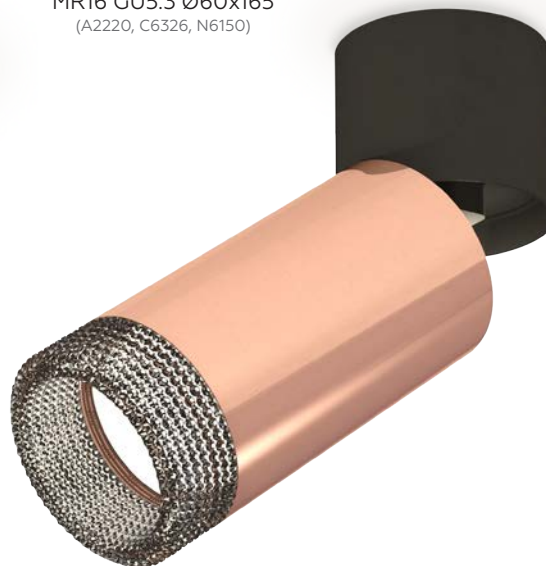

XM6326031
золото розовое полированное,
белый/прозрачный
MR16 GU5.3 Ø60x165
(A2220, C6326, N6150)