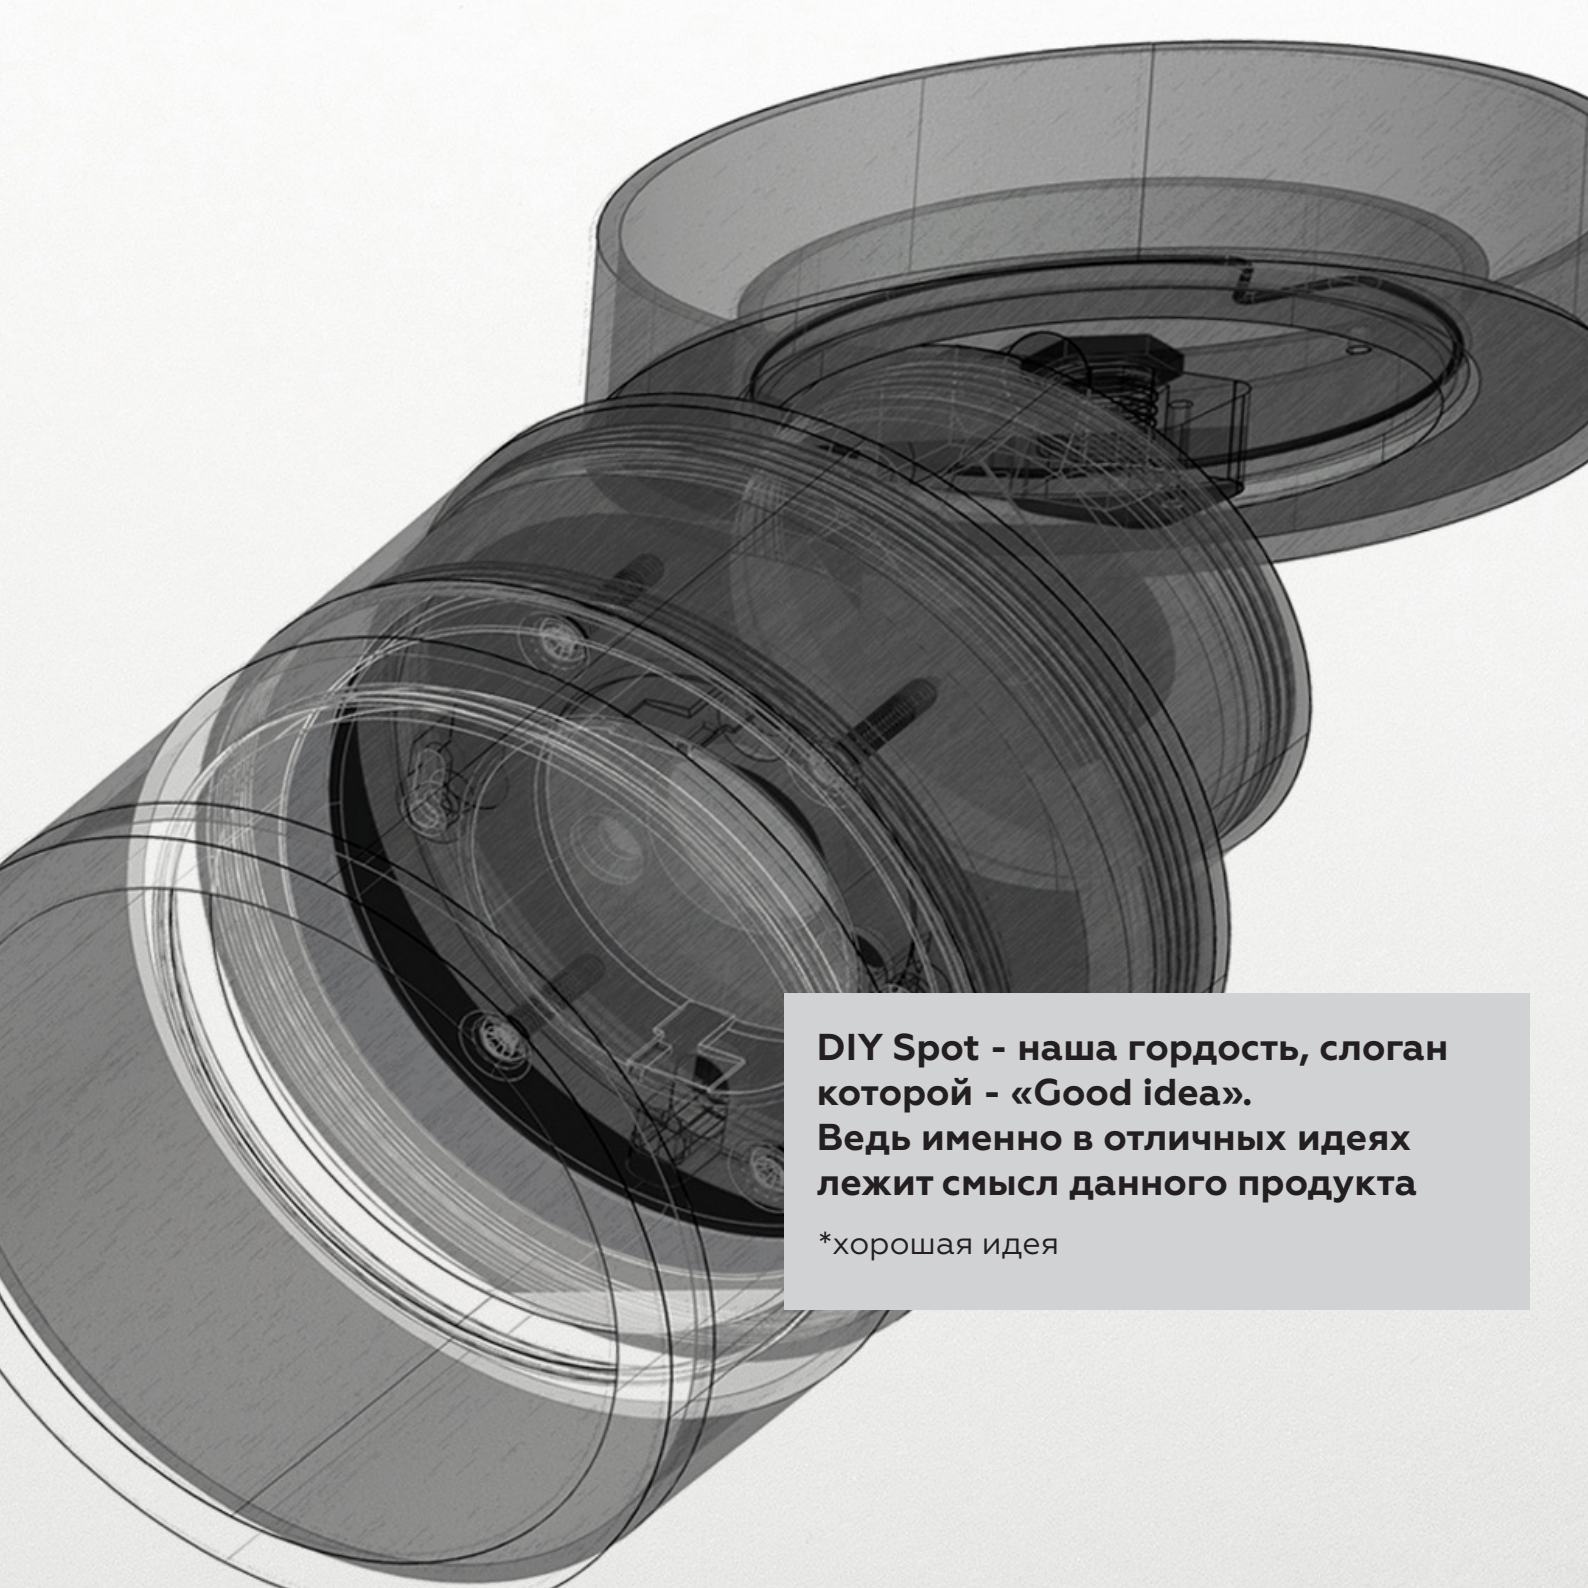

DIY SPOT

Новая разработка

GX53

**DIY Spot - наша гордость, слоган
которой - «Good idea».**

**Ведь именно в отличных идеях
лежит смысл данного продукта**

*хорошая идея

COLOR CARD

ЦВЕТА КОРПУСОВ