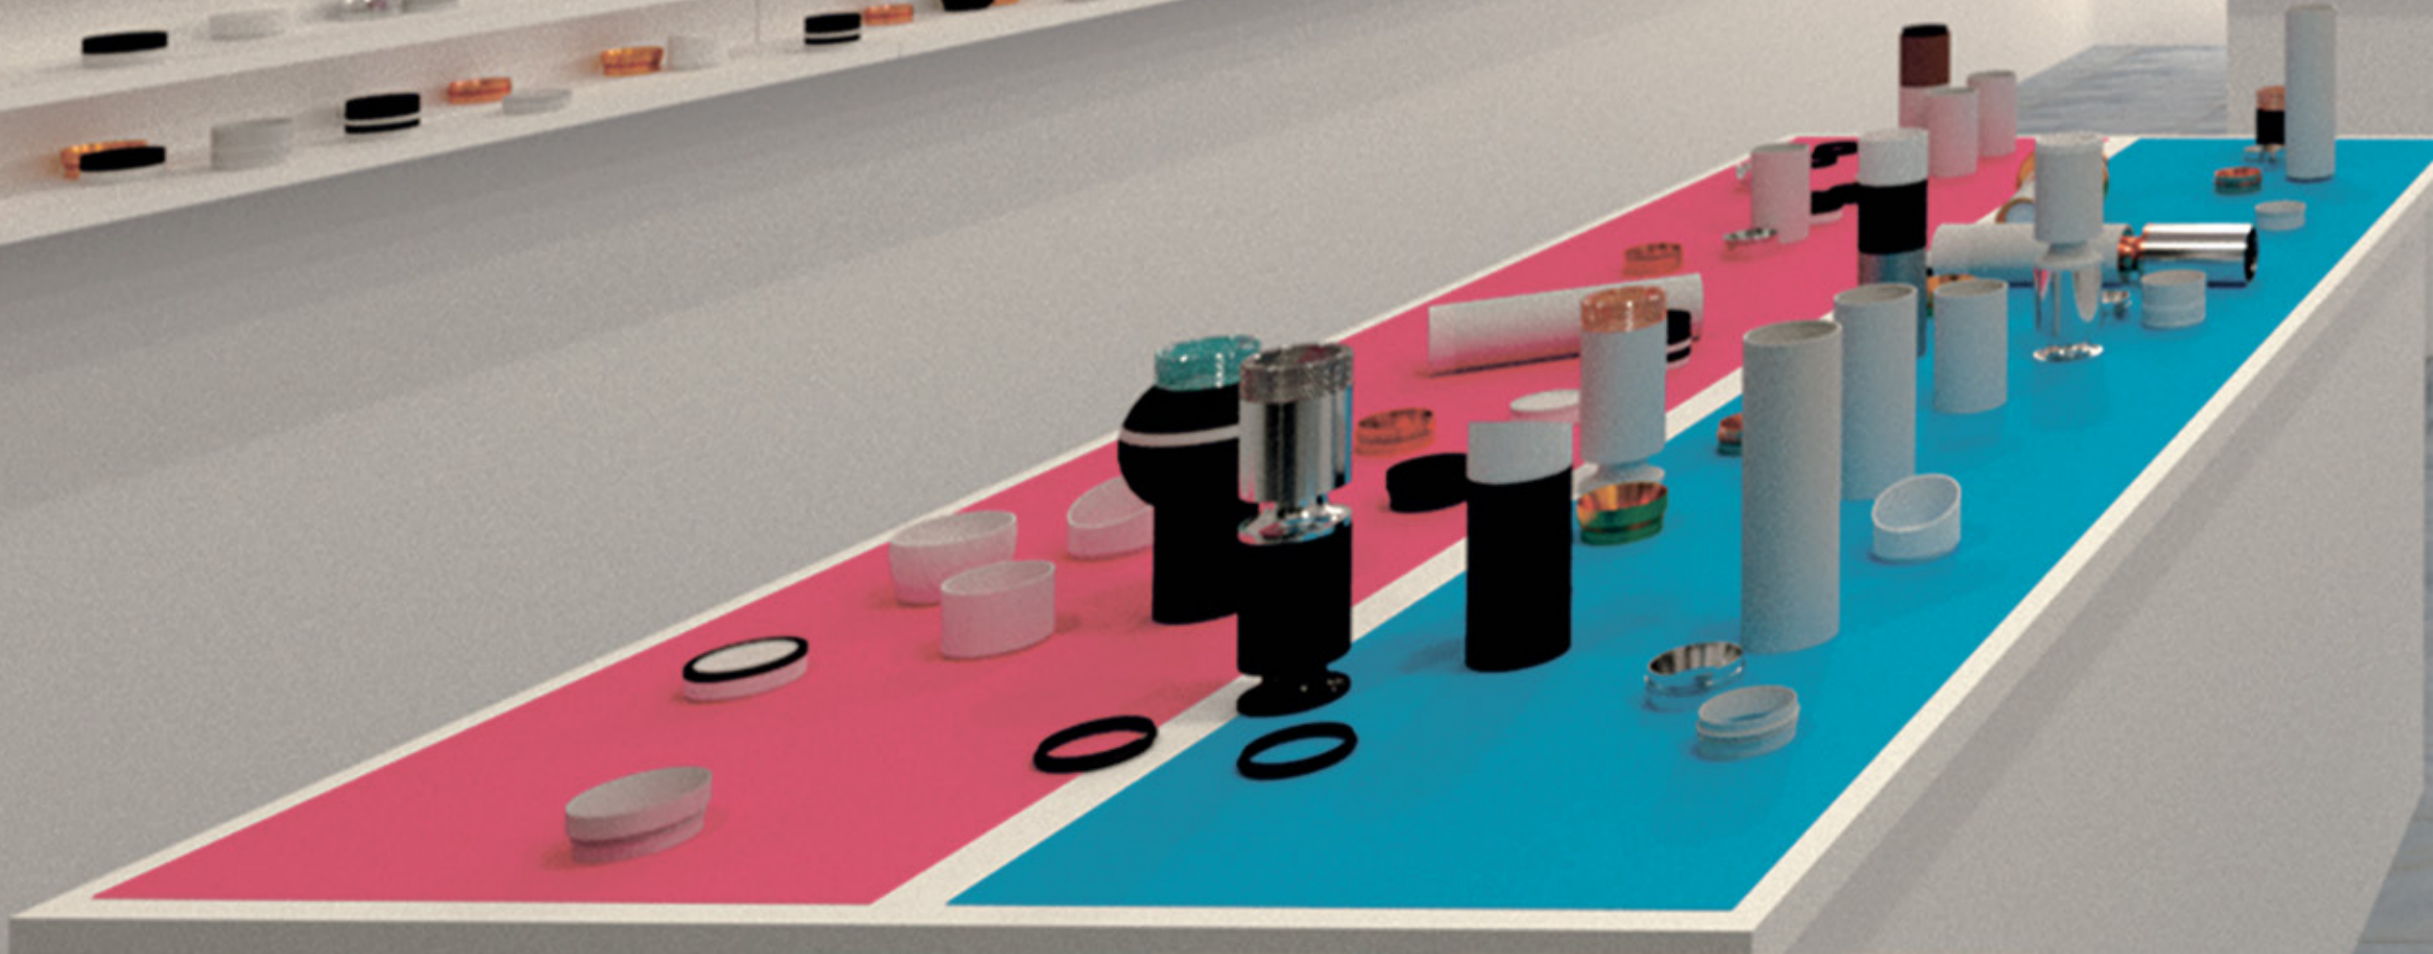

DIY SPOT Ø60
AMBRELLA LIGHT

поворотный
крепёж

DIY SPOT Ø60

трековый
крепёж

DIY SPOT Ø60

накладной
поворотный
крепёж

DIY SPOT Ø60

DIY SPOT Ø60