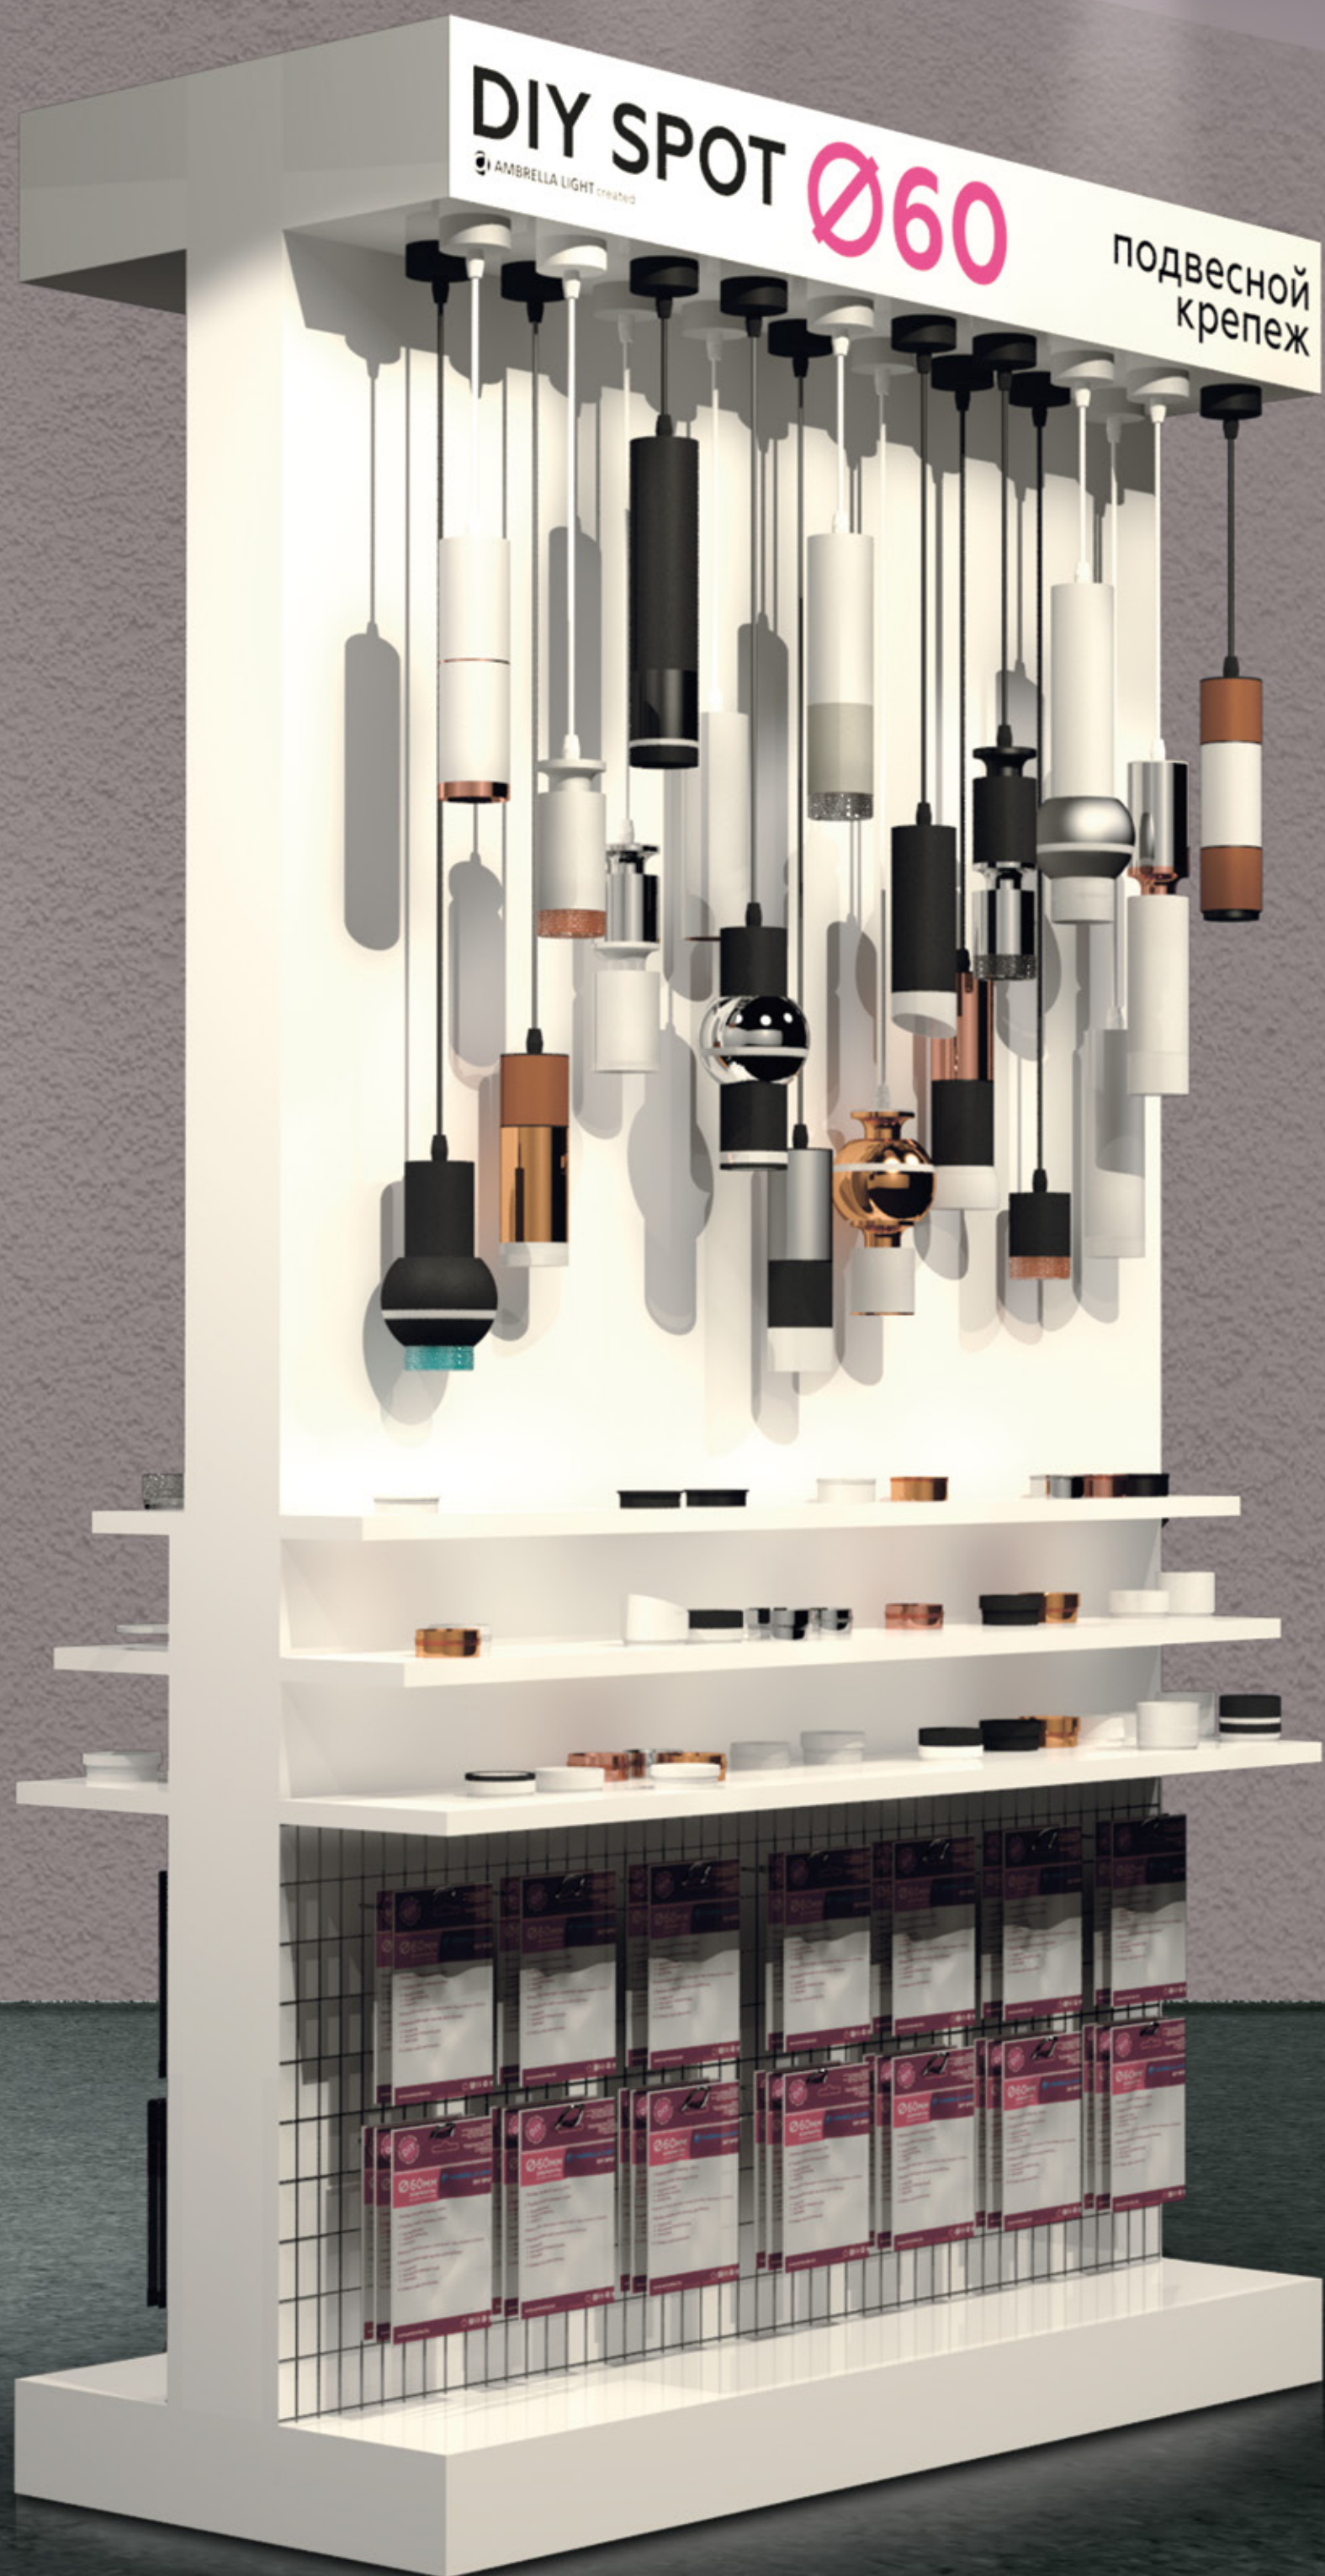

корпус
встраиваемый

DIY SPOT Ø60

AMBRELLA LIGHT created

корпус
встраиваемый

DIY SPOT Ø60

AMBRELLA LIGHT created

поворотный
крепёж

DIY SPOT Ø60

AMBRELLA LIGHT created

накладной-
поворотный
крепёж

DIY SPOT Ø60

AMBRELLA LIGHT created

подвесной
крепёж

DIY SPOT Ø60

AMBRELLA LIGHT created

трековый крепёж

DIY SPOT Ø60

AMBRELLA LIGHT created

корпус
накладной

DIY SPOT

AMBRELLA LIGHT created

Ø60

поворотный
крепёж

DIY SPOT Ø60

AMBRELLA LIGHT created

накладной-
поворотный
крепёж

DIY SPOT Ø60

AMBRELLA LIGHT created

трековый крепёж