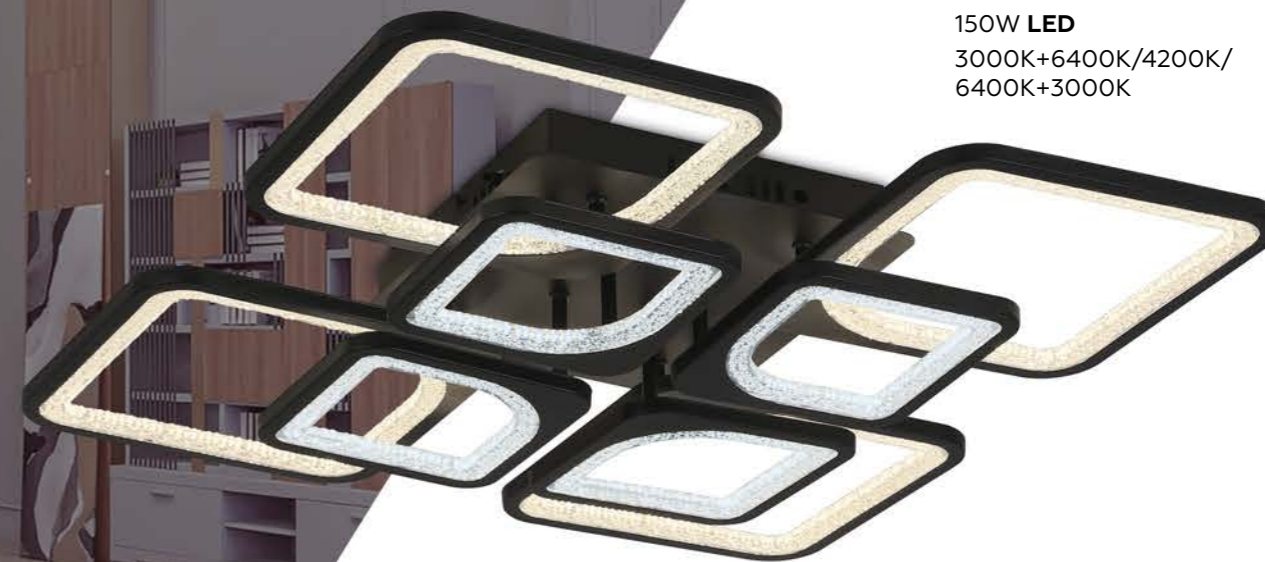

■FA4424

черный
580*580*120
150W LED
3000K+6400K/4200K/
6400K+3000K