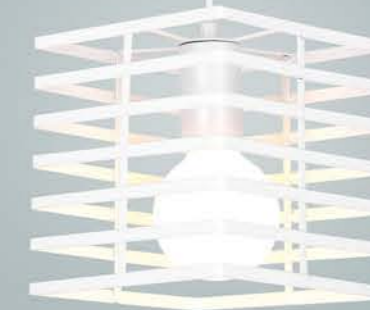

■ **TR8410**
белый
160*160*950
E27 max 60W