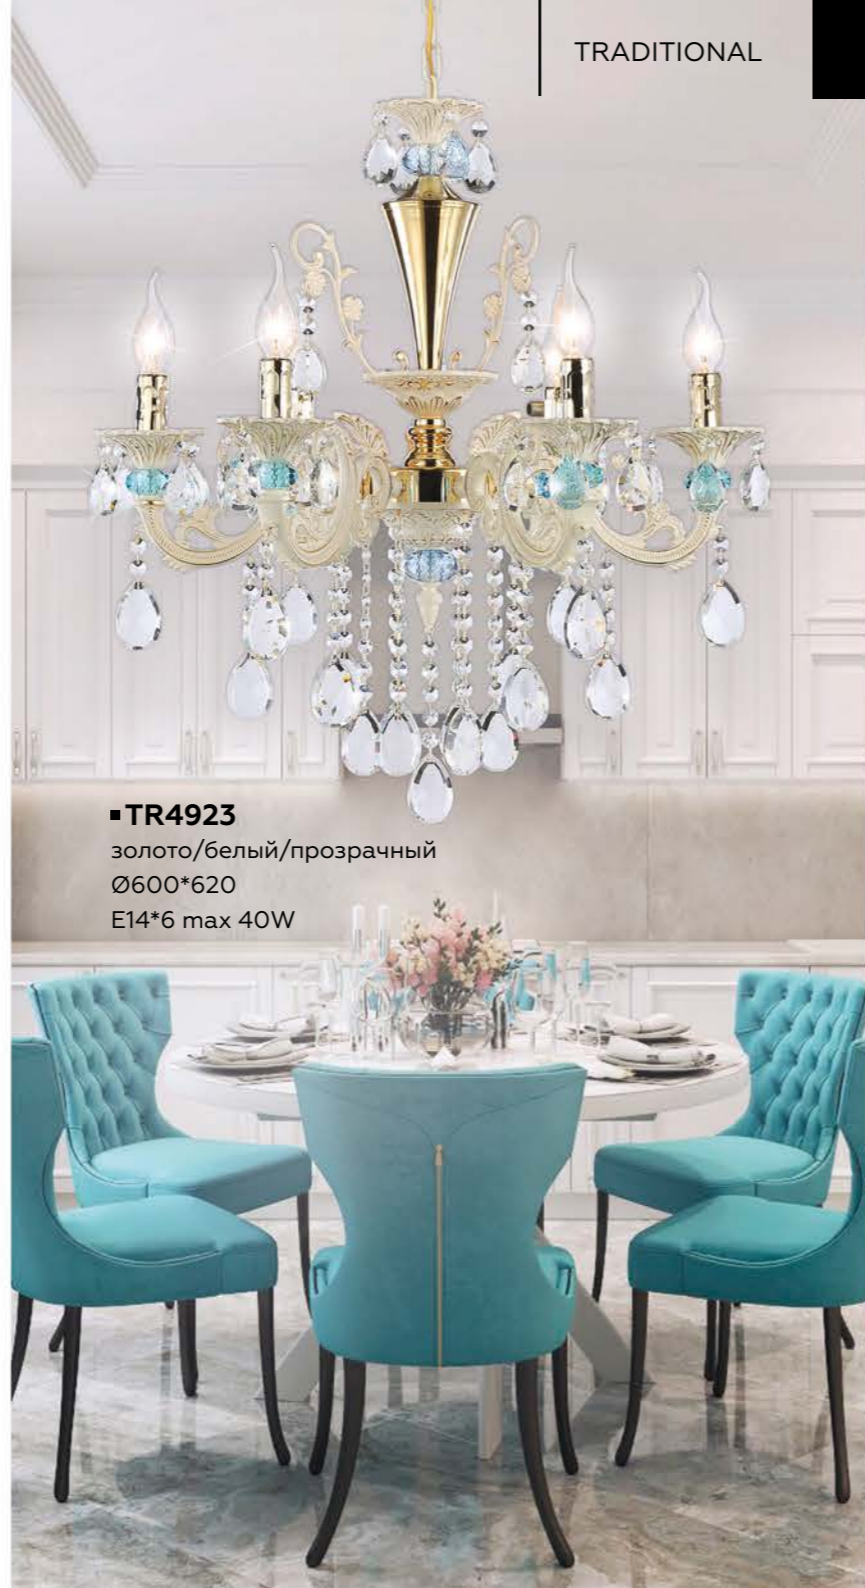

■ **TR4923**

золото/белый/прозрачный
Ø600*620
E14*6 max 40W