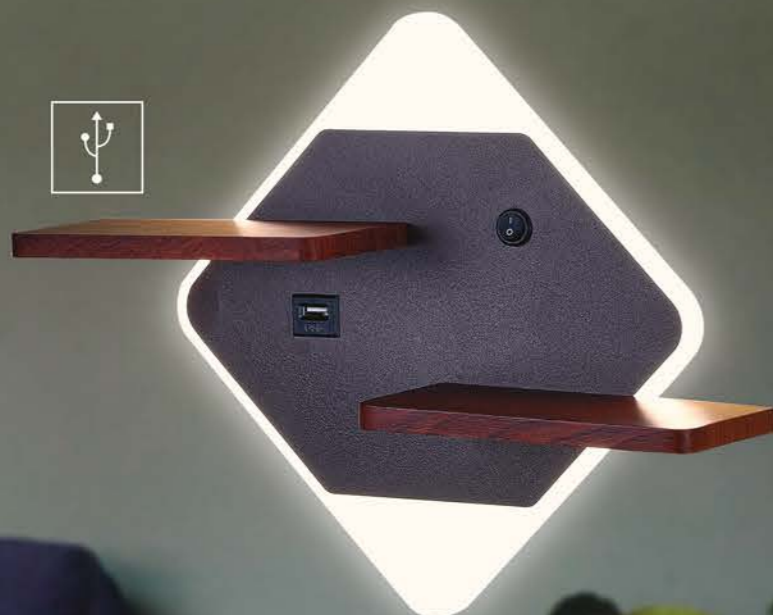

■FW101

кофе/дерево
340*250*105
12W LED
3000K/4200K/6400K