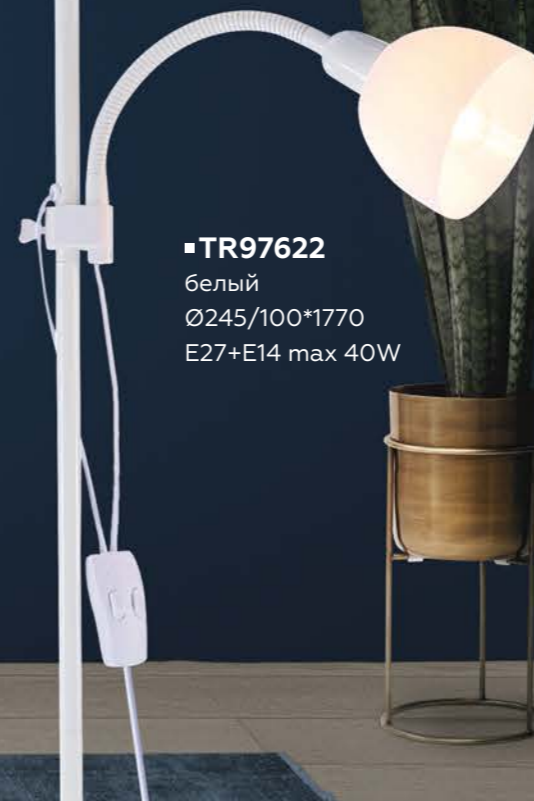

■ **TR97622**
белый
Ø245/100*1770
E27+E14 max 40W