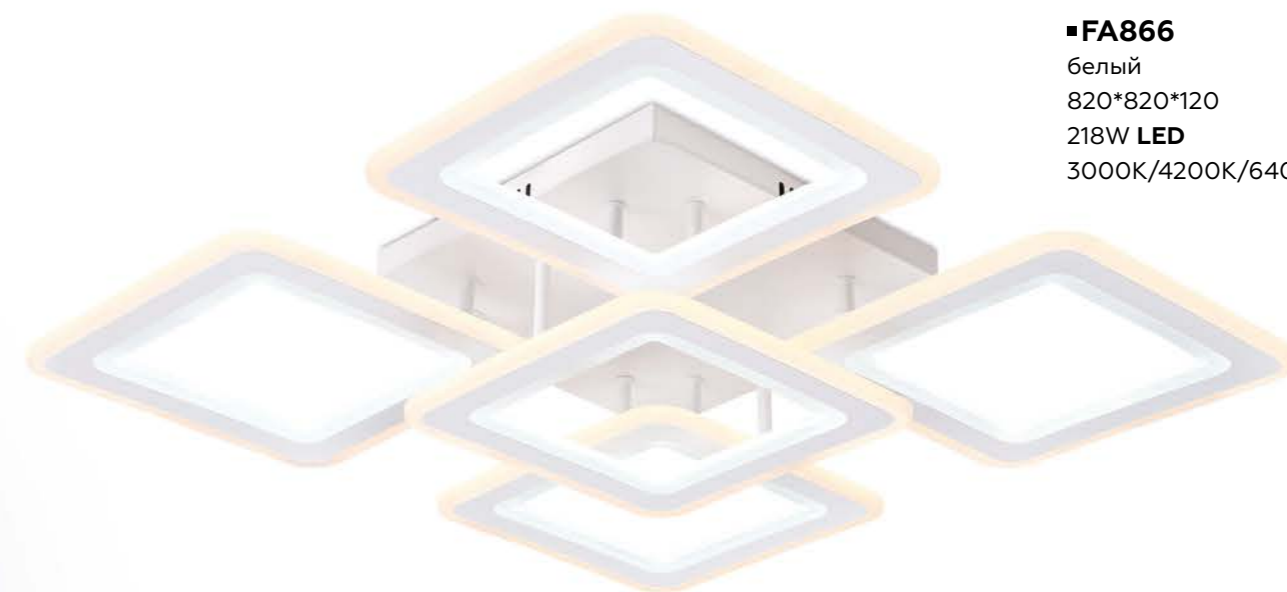

■ **FA866**
белый
820*820*120
218W LED
3000K/4200K/6400K