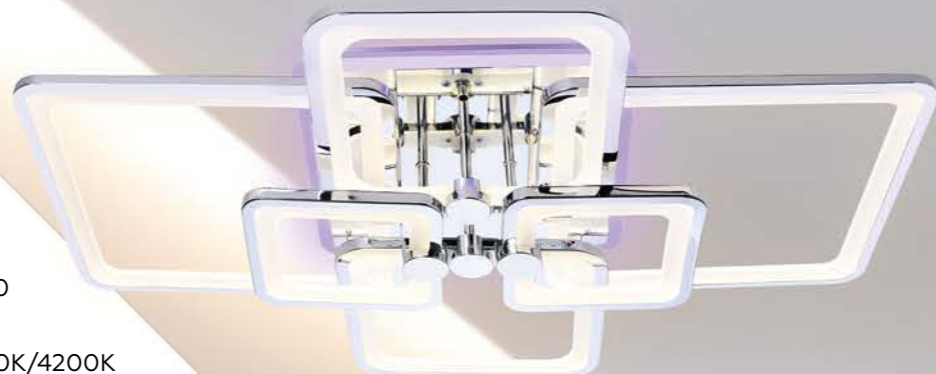

■ **FA5307**
хром
800*550*140
176W LED
6400K/3000K/4200K