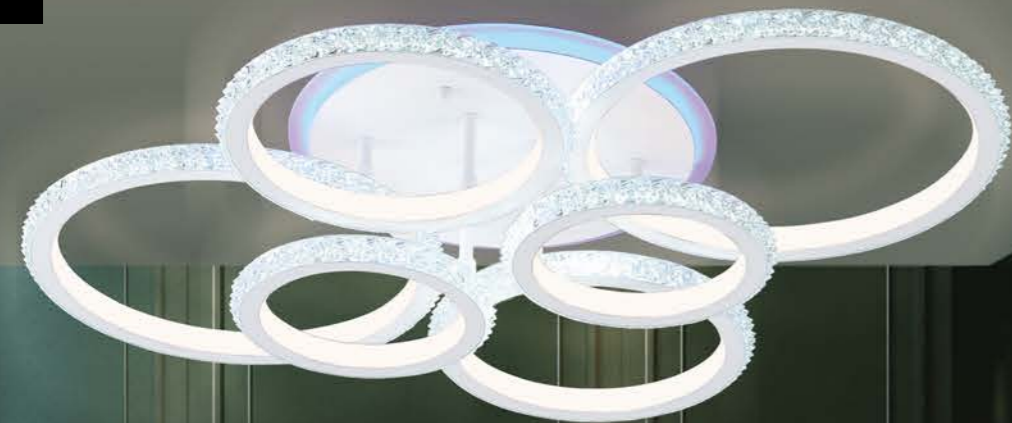

■ **FA9528**
белый
720*540*140
160W LED
6400K/3000K+RGB

■ **FA9524**
белый
560*370*110
92W LED
6400K/3000K+RGB

■ **FA9531**
белый
Ø520*110
120W LED
6400K/3000K

■ **FA9557**
белый
220*250*70
20W LED
6400K/3000K

■ **FA9561**
белый
Ø600*1500
140W LED
6400K/3000K

■ **FA9541**
белый
670*500*110
108W LED
6400K/3000K