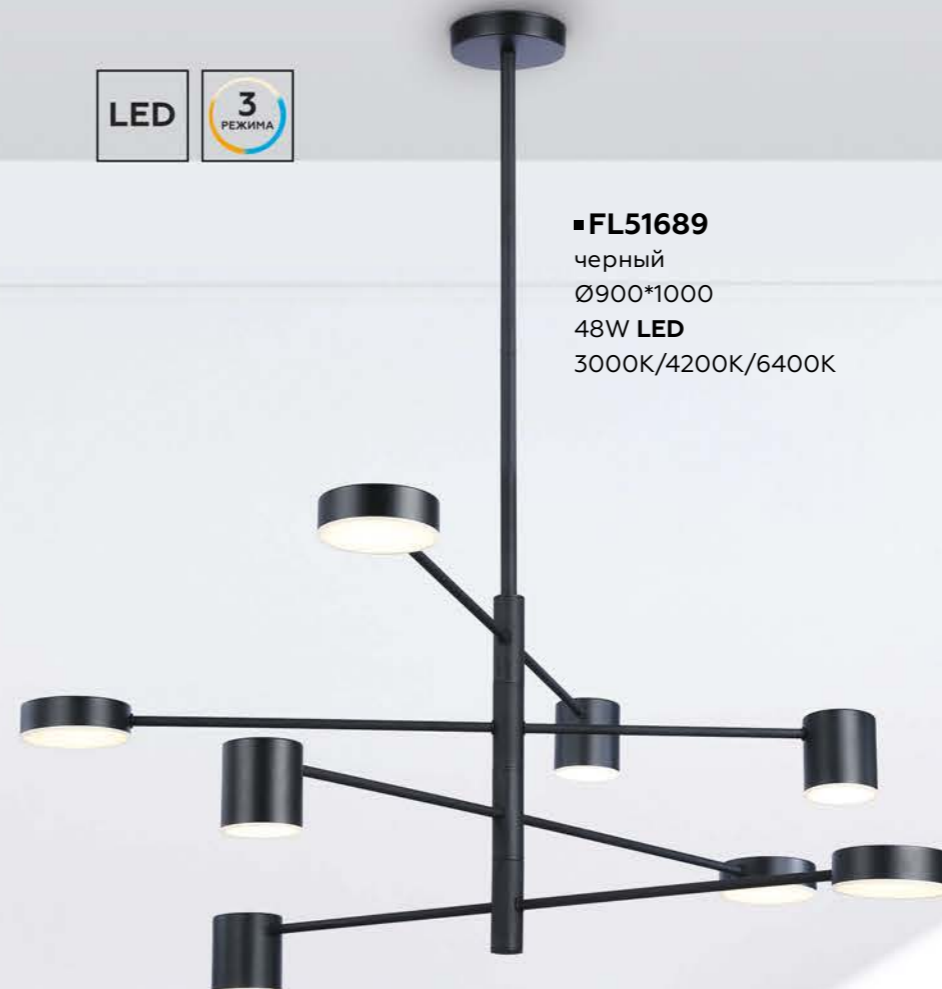

3  
РЕЖИМА

LED

3  
РЕЖИМА

■ **FL51689**

черный  
Ø900\*1000  
48W LED  
3000K/4200K/6400K

■ **FL5223**

черный песок  
400\*140\*100  
24W LED  
3000K/4200K/  
6400K

■ **FL51705**