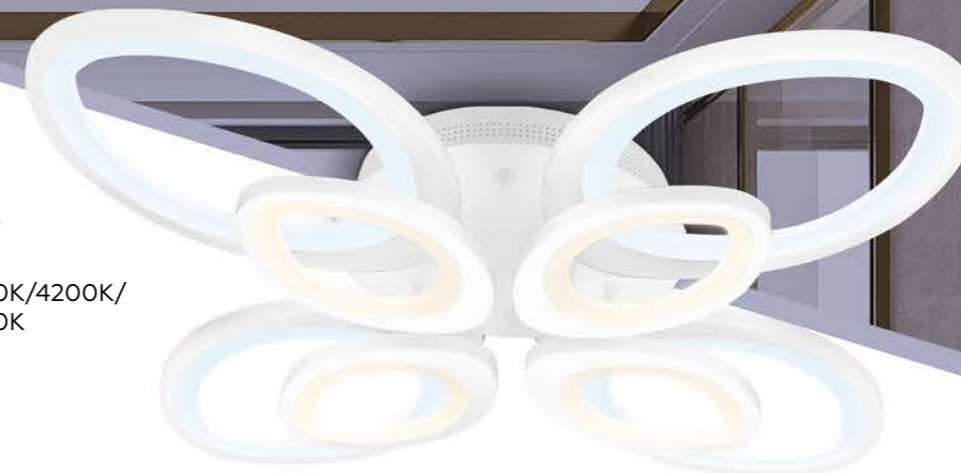

■FA4493

белый
620*620*120
134W LED
3000K+6400K/4200K/
6400K+3000K

■FA4488

белый
500*500*150
62W LED
4200K/
3000K+6400K/
6400K+3000K