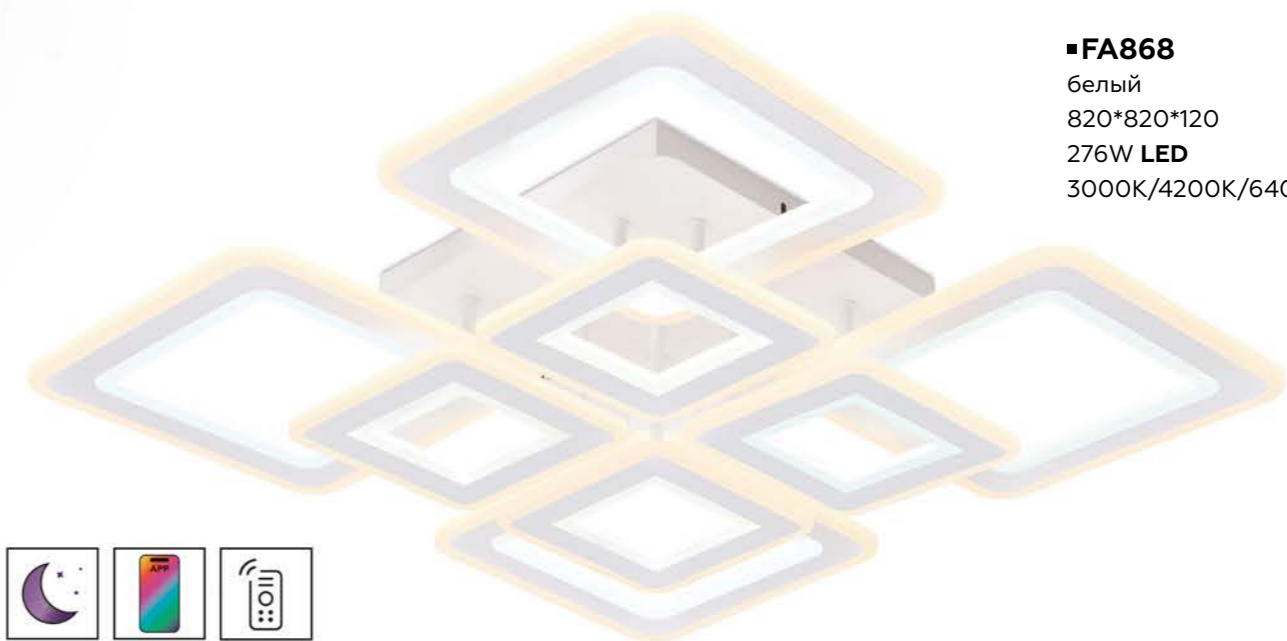

■ **FA868**
белый
820*820*120
276W LED
3000K/4200K/6400K