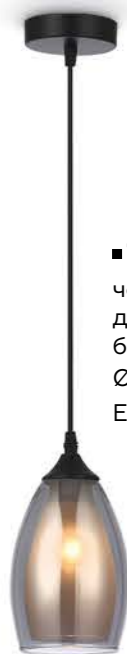

■ TR3534

белый/
прозрачный/
белый матовый
Ø120*800
E27 max 40W