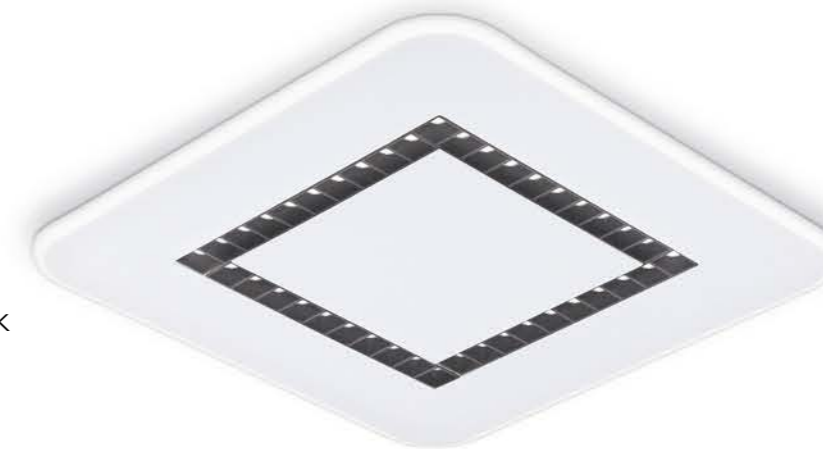

■ **FL5137**  
 белый/черный  
 500\*420\*130  
 66W LED  
 3000K/4200K/6400K+4200K

■ **FL51402**

белый  
 Ø485\*40  
 56W LED  
 3000K/4200K/6400K

■ **FL51415**

белый  
 488\*488\*40  
 68W LED  
 3000K/4200K/6400K