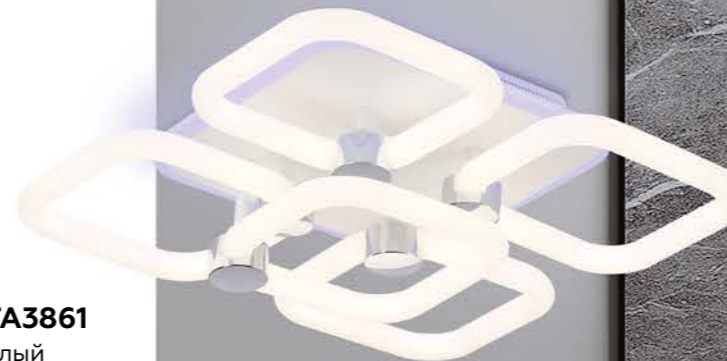

■ FA3866

белый
627*627*121
144W LED
3000K/
4200K/
6400K
+RGB