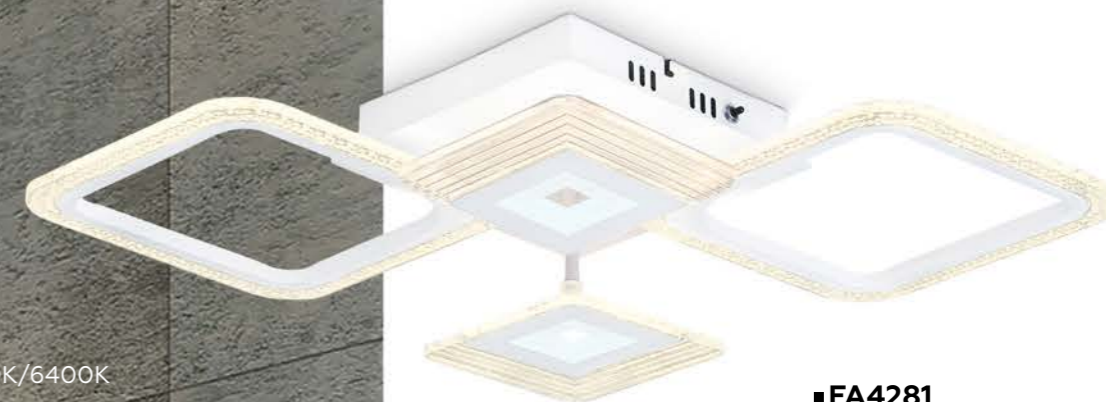

■ **FA4281**
белый
525*525*75
56W LED
3000K+6400K/4200K/
6400K+3000K

■ **FA4283**
белый
435*435*70
100W LED
3000K+6400K/4200K/
6400K+3000K