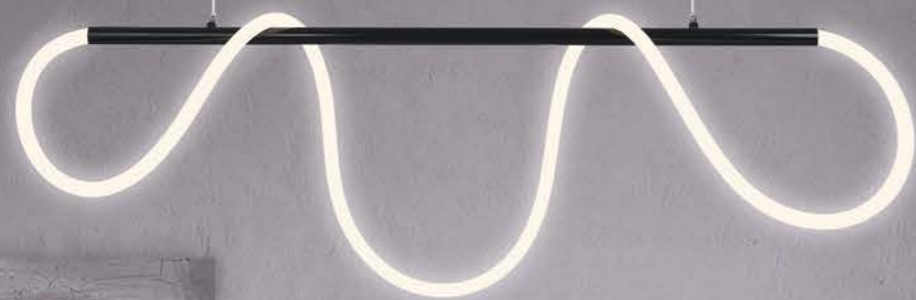

■ **FL10533**
черный хром
1000*24*1200
53W LED
3000K/4200K/6400K