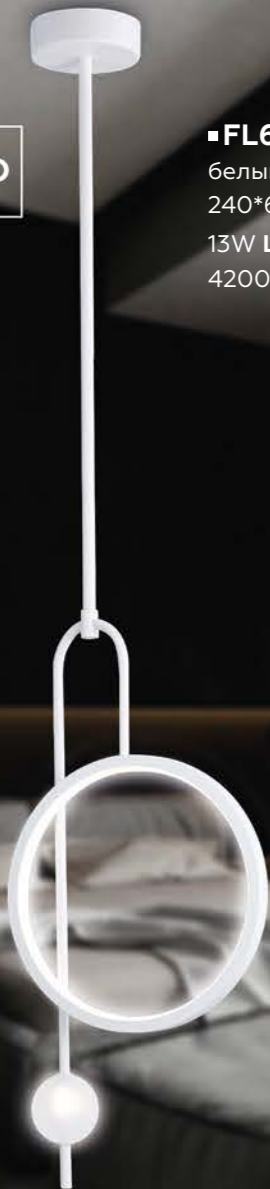

LED

■ **FL66431**
белый
240*60*1580
13W LED
4200K