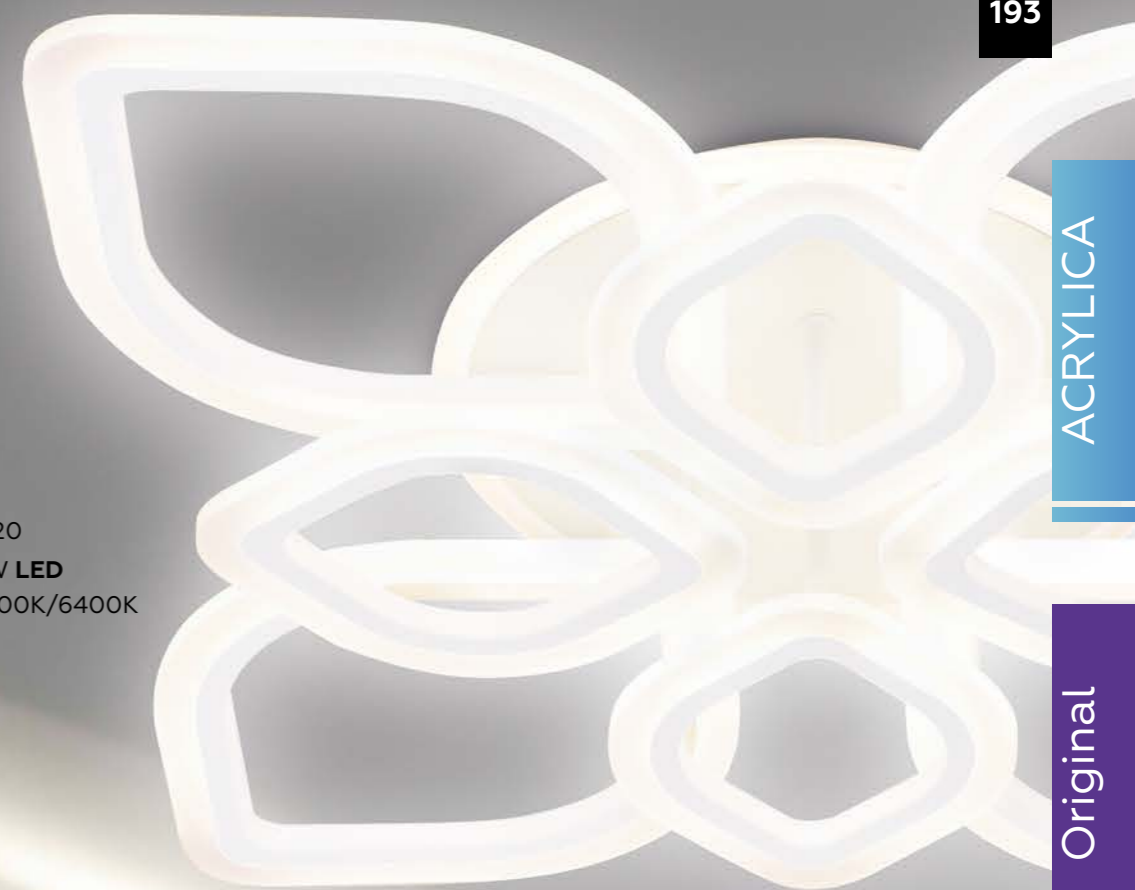

■ **FA517**
белый
730*730*120
168W+28W LED
4200K/3000K/6400K