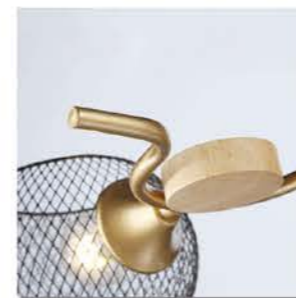

■ **TR80162**
черный/золото
550*360*220
E27*2 max 40W