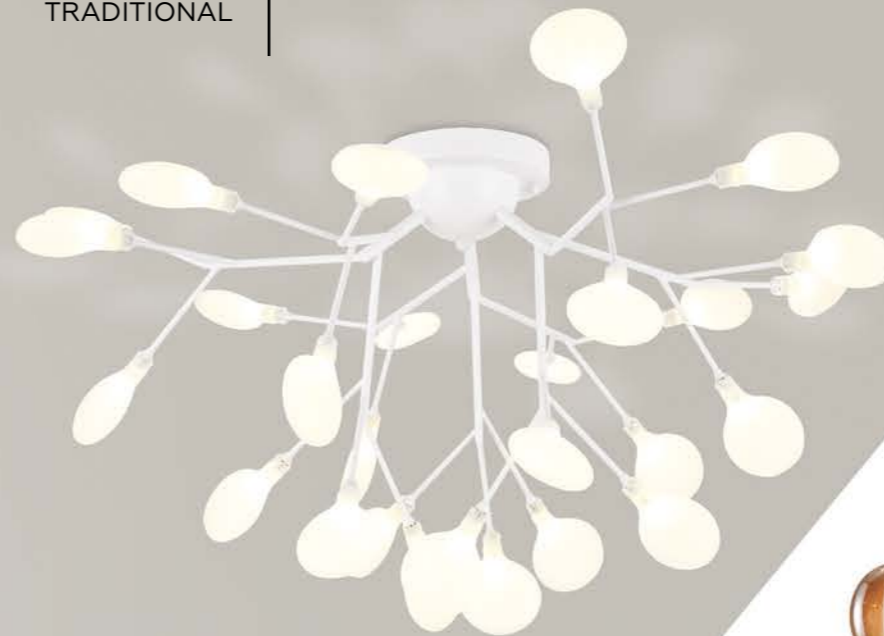

Modern

■ **TR3030**  
 черный/дымчатый  
 Ø840\*1700  
 G4\*27 max 20W

IP20

■ **TR3018**

белый/матовый  
 Ø920\*480  
 G4\*36 max 20W

IP20

■ **TR3011**

белый/матовый  
 Ø730\*430  
 G4\*27 max 20W