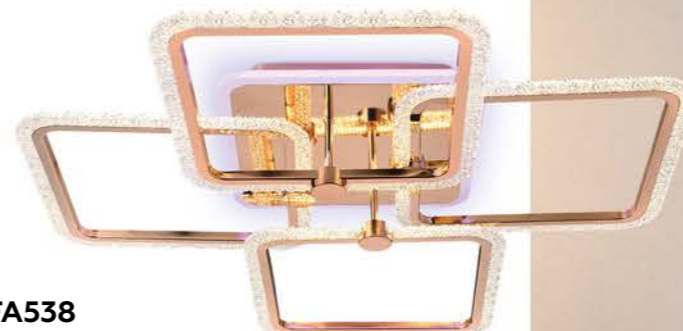

■ **FA538**
золото
660*660*130
148W LED
6400K/3000K/4200K