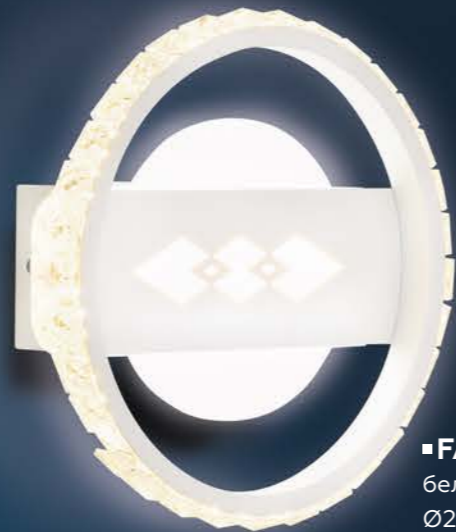

■ **FA221**
белый
Ø200*40
24W LED
6400K+3000K