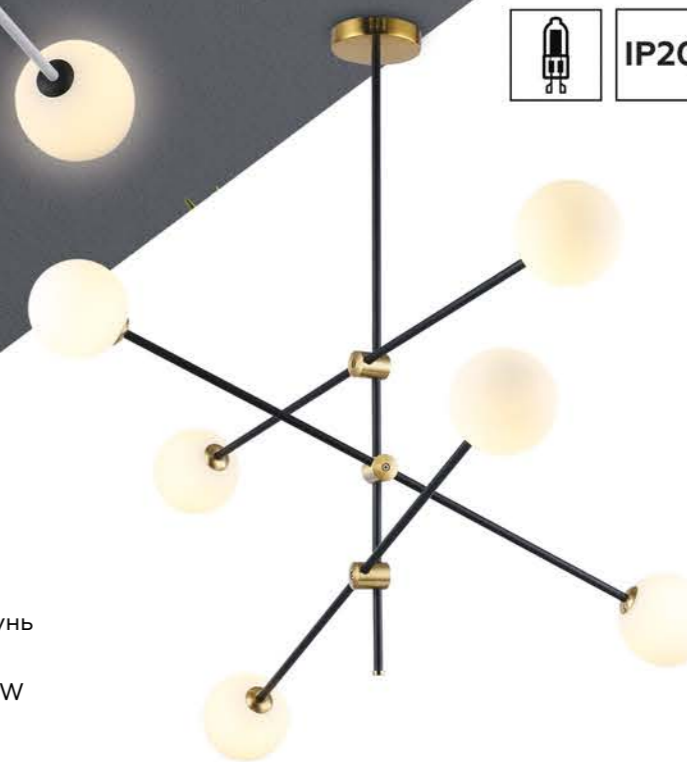

■ **TR2515**  
 черный/латунь  
 Ø970\*830  
 G9\*6 max 10W

■ **TR2523**  
 черный/латунь  
 Ø970\*750  
 G9\*6 max 10W

■ **TR2548**  
 черный/бронза  
 950\*600\*450  
 E27\*5 max 60W

IP20

■ **TR2521**  
 белый/латунь  
 Ø970\*750  
 G9\*6 max 10W