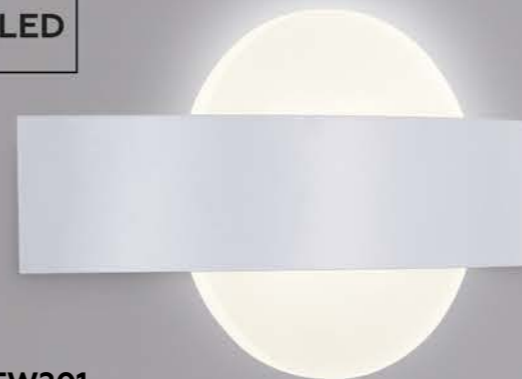

LED

LED

■ **FW201**
белый песок
220*120*50
9W LED
4200K