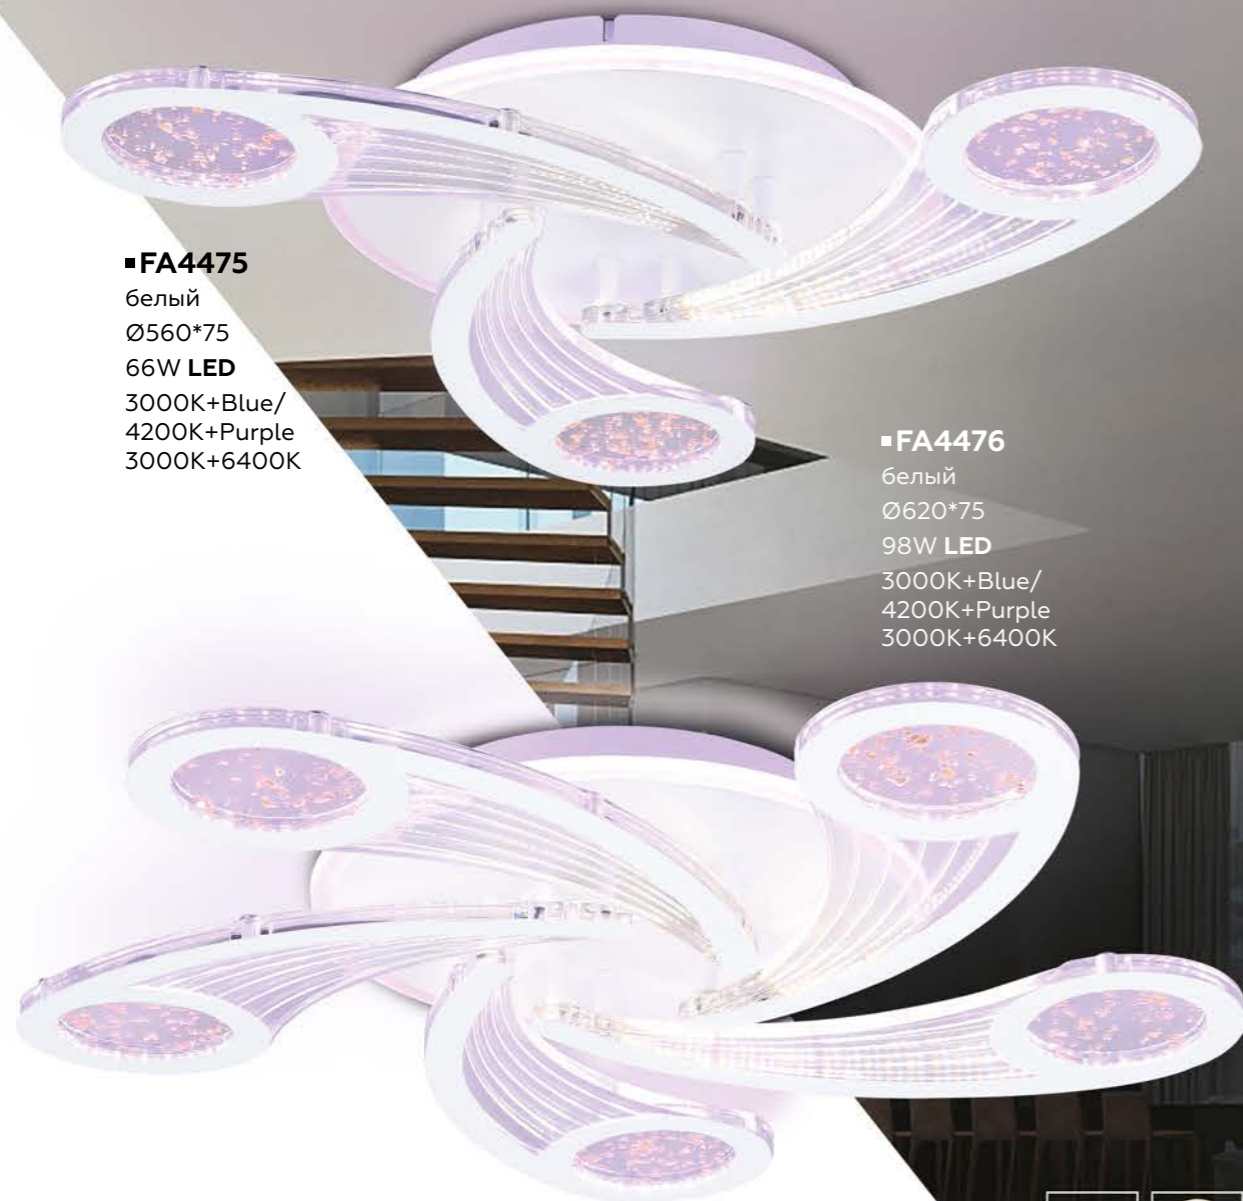

■ **FA4475**
белый
Ø560*75
66W LED
3000K+Blue/
4200K+Purple
3000K+6400K

■ **FA4476**
белый
Ø620*75
98W LED
3000K+Blue/
4200K+Purple
3000K+6400K